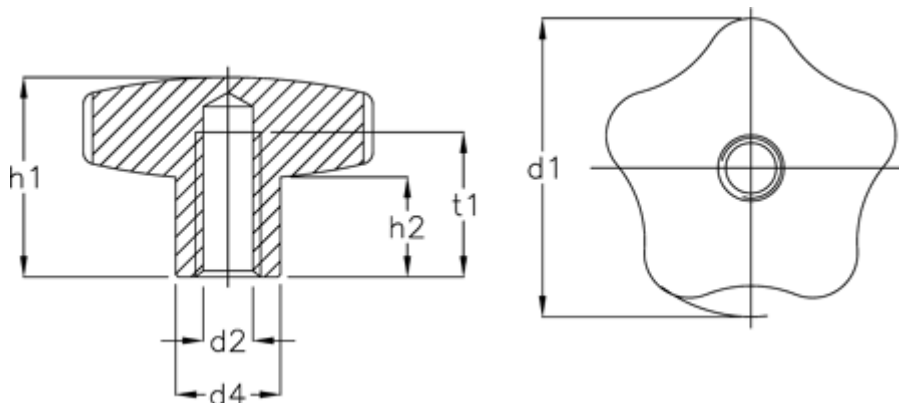

Varenummer: 20546458

Beskrivelse: E+G Håndknop GN 5336-40-M 6-E-PL

## Mål

d1	= 40
d2	= M6
d4	= 15
H1	= 25
H2	= 12.5
t1 min.	= 15